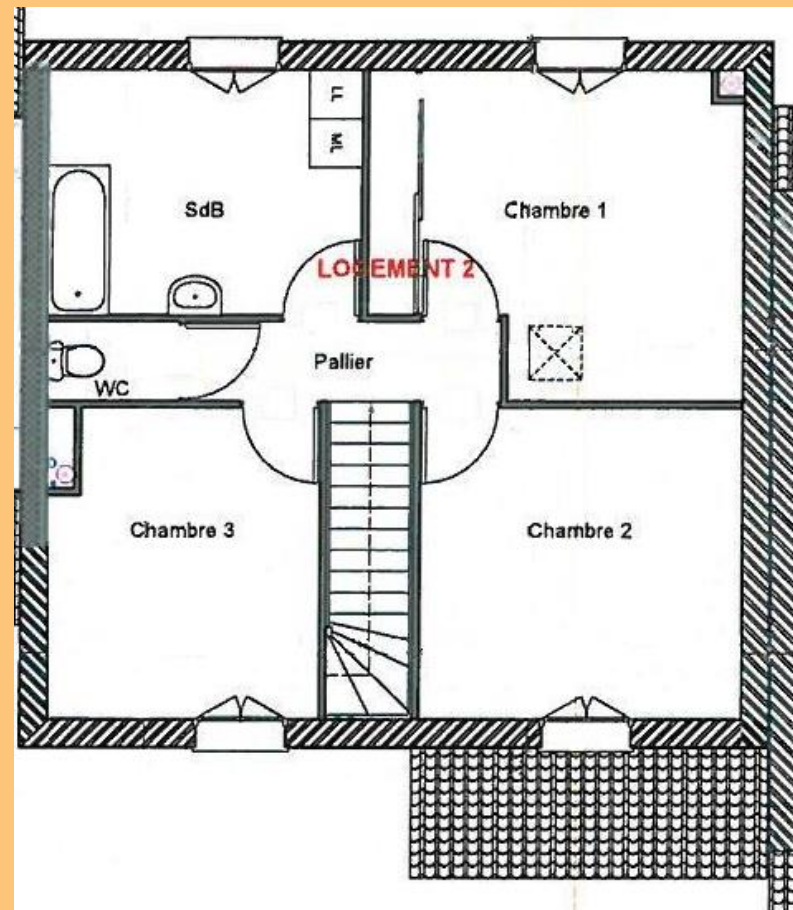

## LOGEMENT 2 - 3

Surface hab. 91.10 M<sup>2</sup>

Parcelle 234 M<sup>2</sup>

Hall d'entrée : 3.79 m <sup>2</sup>	Pallier : 3.21 m <sup>2</sup>
Salle d'eau : 4.01 m <sup>2</sup>	Salle de bains : 9.88 m <sup>2</sup>
Cuisine : 11.58 m <sup>2</sup>	Wc : 1.35 m <sup>2</sup>
Séjour : 19.62 m <sup>2</sup>	Chambre 1 : 14.30 m <sup>2</sup>
	Chambre 2 : 12.89 m <sup>2</sup>
Garage : 19.53 m <sup>2</sup>	Chambre 3 : 10.49 m <sup>2</sup>