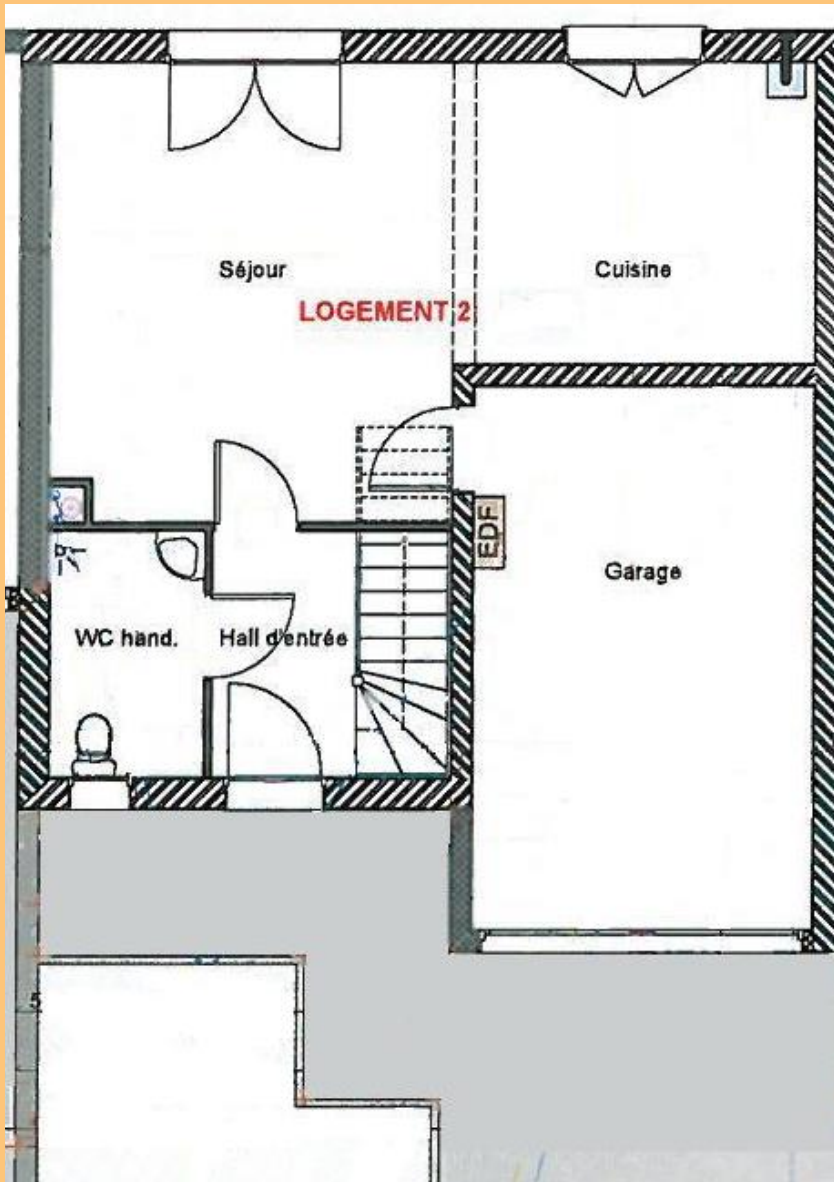

## LOGEMENT 2 - 3

Surface hab. 91.10 M<sup>2</sup>

Parcelle 234 M<sup>2</sup>

Hall d'entrée : 3.79 m <sup>2</sup>	Pallier : 3.21 m <sup>2</sup>
Salle d'eau : 4.01 m <sup>2</sup>	Salle de bains : 9.88 m <sup>2</sup>
Cuisine : 11.58 m <sup>2</sup>	Wc : 1.35 m <sup>2</sup>
Séjour : 19.62 m <sup>2</sup>	Chambre 1 : 14.30 m <sup>2</sup>
	Chambre 2 : 12.89 m <sup>2</sup>
Garage : 19.53 m <sup>2</sup>	Chambre 3 : 10.49 m <sup>2</sup>