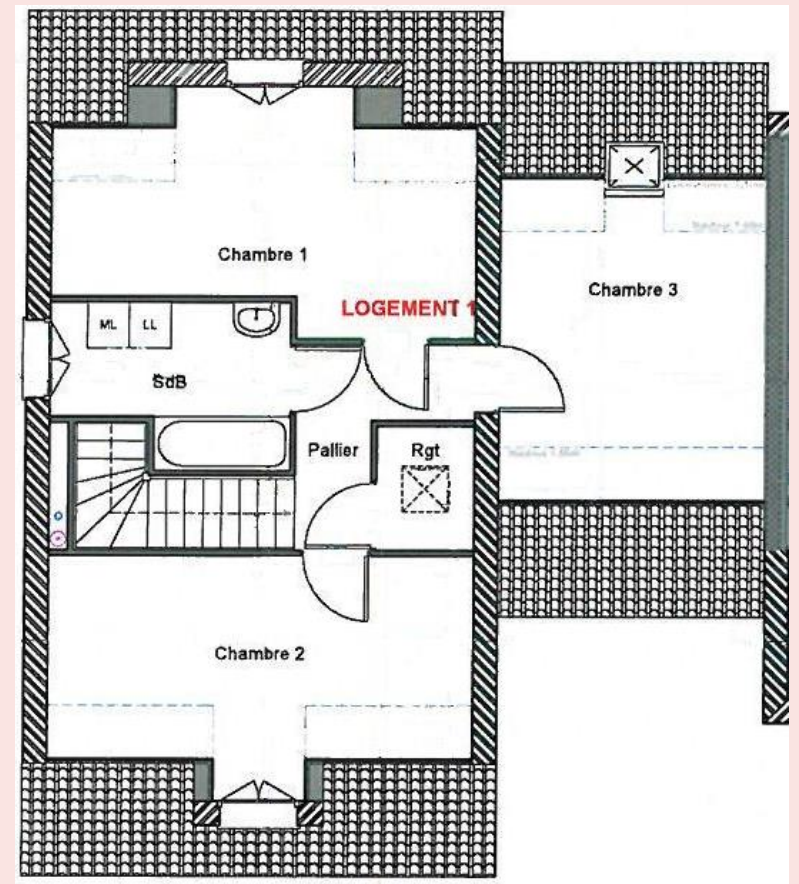

## LOGEMENT 1 - 3

Surface hab. 98.28 M<sup>2</sup>

Parcelle 260 M<sup>2</sup>

Hall d'entrée : 4.17 m <sup>2</sup>	Palier : 4.05 m <sup>2</sup>
Salle d'eau : 3.58 m <sup>2</sup>	Rangement : 2.09 m <sup>2</sup>
Cuisine : 11.38 m <sup>2</sup>	Salle de bains : 5.97 m <sup>2</sup>
Séjour : 31.58 m <sup>2</sup>	Chambre 1 : 12.62 m <sup>2</sup>
	Chambre 2 : 12.44 m <sup>2</sup>
Garage : 19.25 m <sup>2</sup>	Chambre 3 : 10.42 m <sup>2</sup>