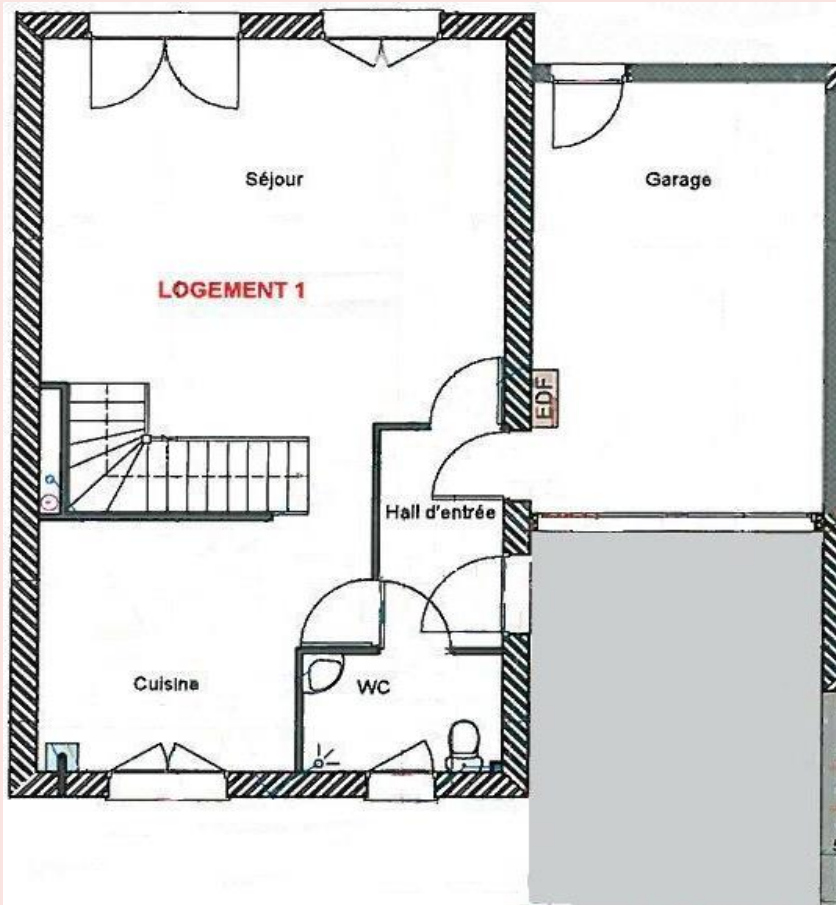

## LOGEMENT 1 - 3

Surface hab. 98.28 M<sup>2</sup>

Parcelle 260 M<sup>2</sup>

Hall d'entrée : 4.17 m <sup>2</sup>	Palier : 4.05 m <sup>2</sup>
Salle d'eau : 3.58 m <sup>2</sup>	Rangement : 2.09 m <sup>2</sup>
Cuisine : 11.38 m <sup>2</sup>	Salle de bains : 5.97 m <sup>2</sup>
Séjour : 31.58 m <sup>2</sup>	Chambre 1 : 12.62 m <sup>2</sup>
	Chambre 2 : 12.44 m <sup>2</sup>
Garage : 19.25 m <sup>2</sup>	Chambre 3 : 10.42 m <sup>2</sup>